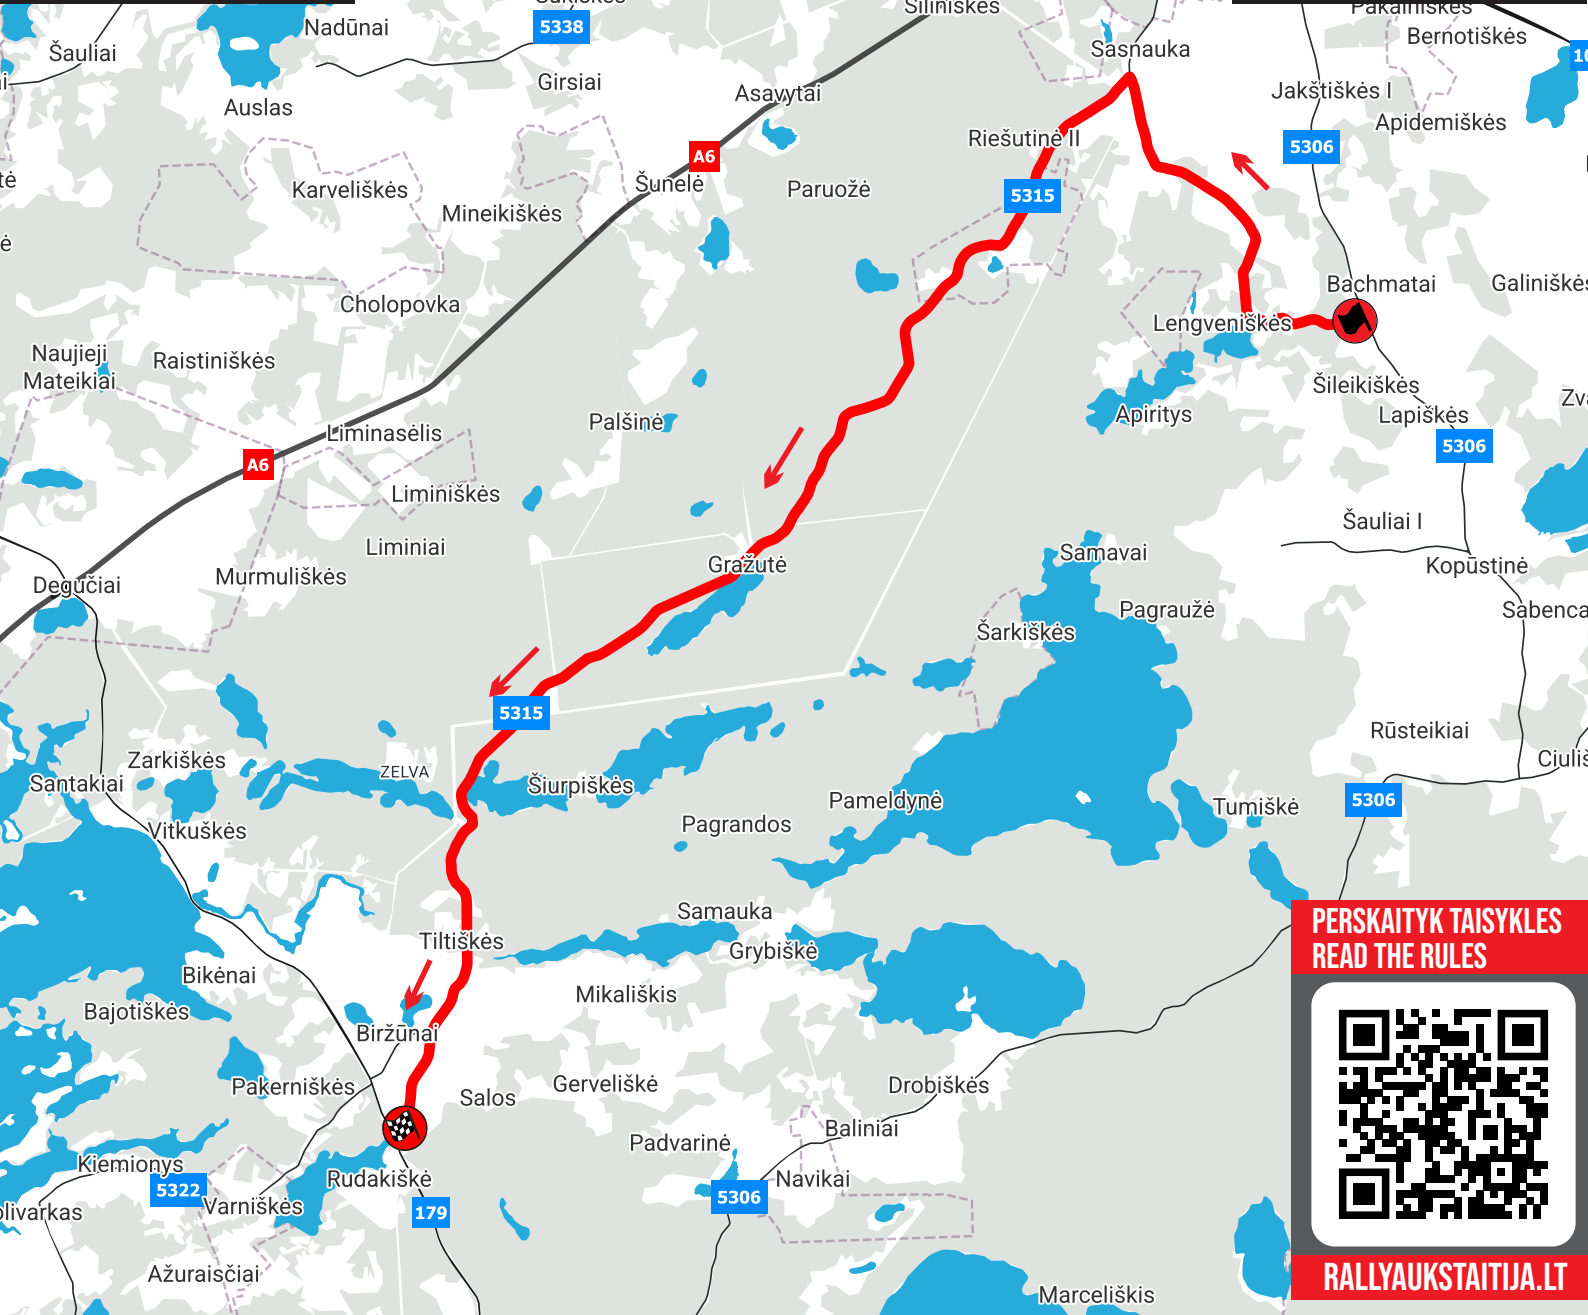

2026-05-16

VIADA

SAMSONAS MOTORSPORT

2
GREIČIO RUOŽAS / SPECIAL STAGE

5
GREIČIO RUOŽAS / SPECIAL STAGE

ILGIS / LENGHT: 17.94 km.

ILGIS / LENGHT: 17.94 km.

GR/SS START: 09:35

GR/SS START: 12:05

PERSKAITYK TAISYKLES
READ THE RULES

RALLYAUKŠTAIJA.LT

GPS START	GPS STOP
55.6830 26.2593	55.6095 26.1070

 Greičio ruožo kelio atkarpa yra uždarama likus 1 val iki pirmojo sportinio automobilio starto.
The road section of the special stage will be closed 1 hour before 1st sports car start.

PREVENČINĖMS „STOP“ JUOSTOMIS PAŽYMĖTOS VIETOS YRA PAVOJINGOS
AREAS MARKED WITH „STOP“ BARRICADE WARNING TAPES ARE DANGEROUS
 AREAS MARKED WITH THIS SIGN ARE DANGEROUS
ŠIS ŽENKLAS PAŽYMĖTOS VIETOS YRA PAVOJINGOS