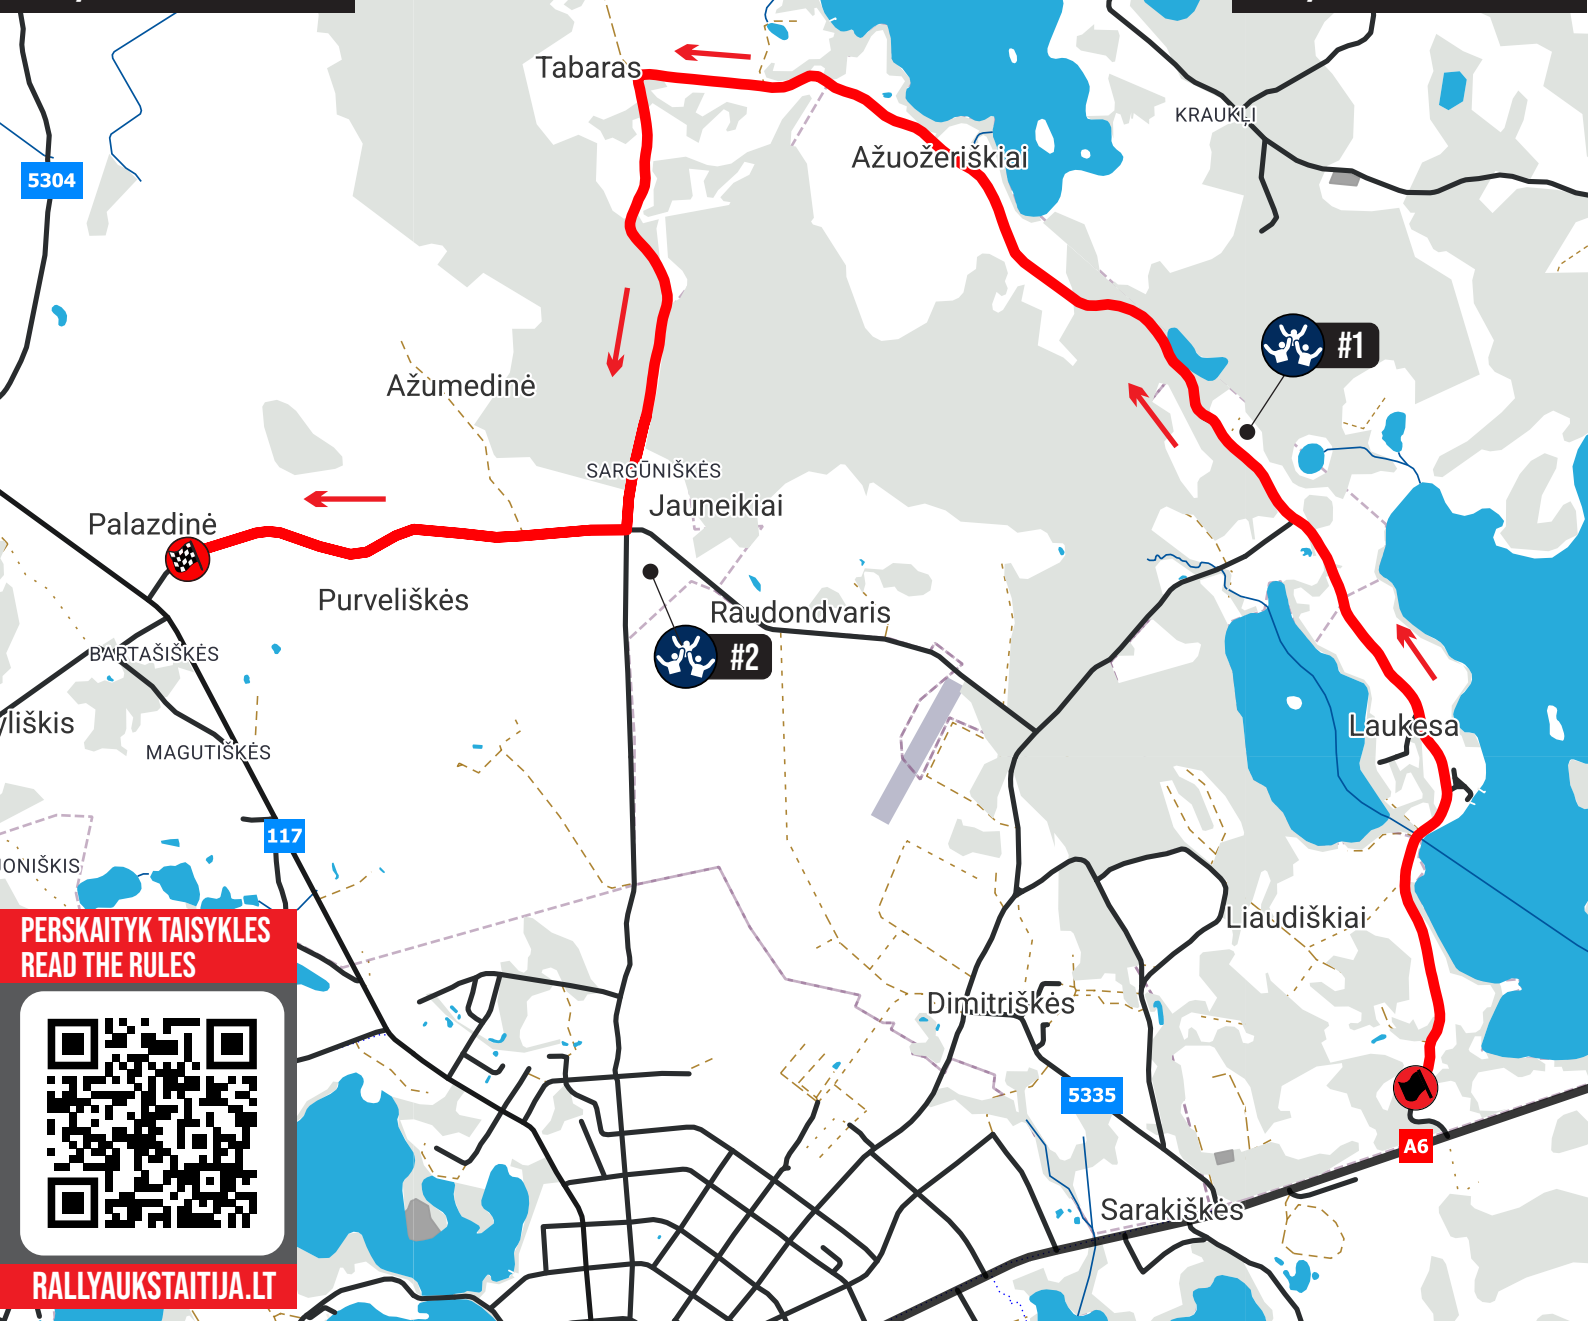

MINI BOOK.LT

lavinti ir džiuginti!

7

GREIČIO RUOŽAS / SPECIAL STAGE

ILGIS / LENGHT: 7.55 km.

GR/SS START: 15:10

10

DC DACIA

ILGIS / LENGHT: 7.55 km.

GR/SS START: 17:00

**PERSKAITYK TAISYKLES
READ THE RULES**

RALLYAUKŠTAIJA.LT

GPS START	GPS STOP
55.7422 26.2887	55.7578 26.2235

Greičio ruožo kelio atkarpa yra uždarama likus 1 val iki pirmojo sportinio automobilio starto.
The road section of the special stage will be closed 1 hour before 1st sports car start.

SUTARTINIAI ŽENKLAI / LEGEND

- GREIČIO RUOŽO KELIO ATKARPA / ROAD SECTION OF THE SPECIAL STAGE
- GREIČIO RUOŽO FINIŠAS (STOP) / FINISH OF THE SPECIAL STAGE (STOP)
- GREIČIO RUOŽO STARTAS / START OF THE SPECIAL STAGE
- REKOMENDUOJAMA STEBĖJIMO VIETA / RECOMMENDED SPECTATING AREA