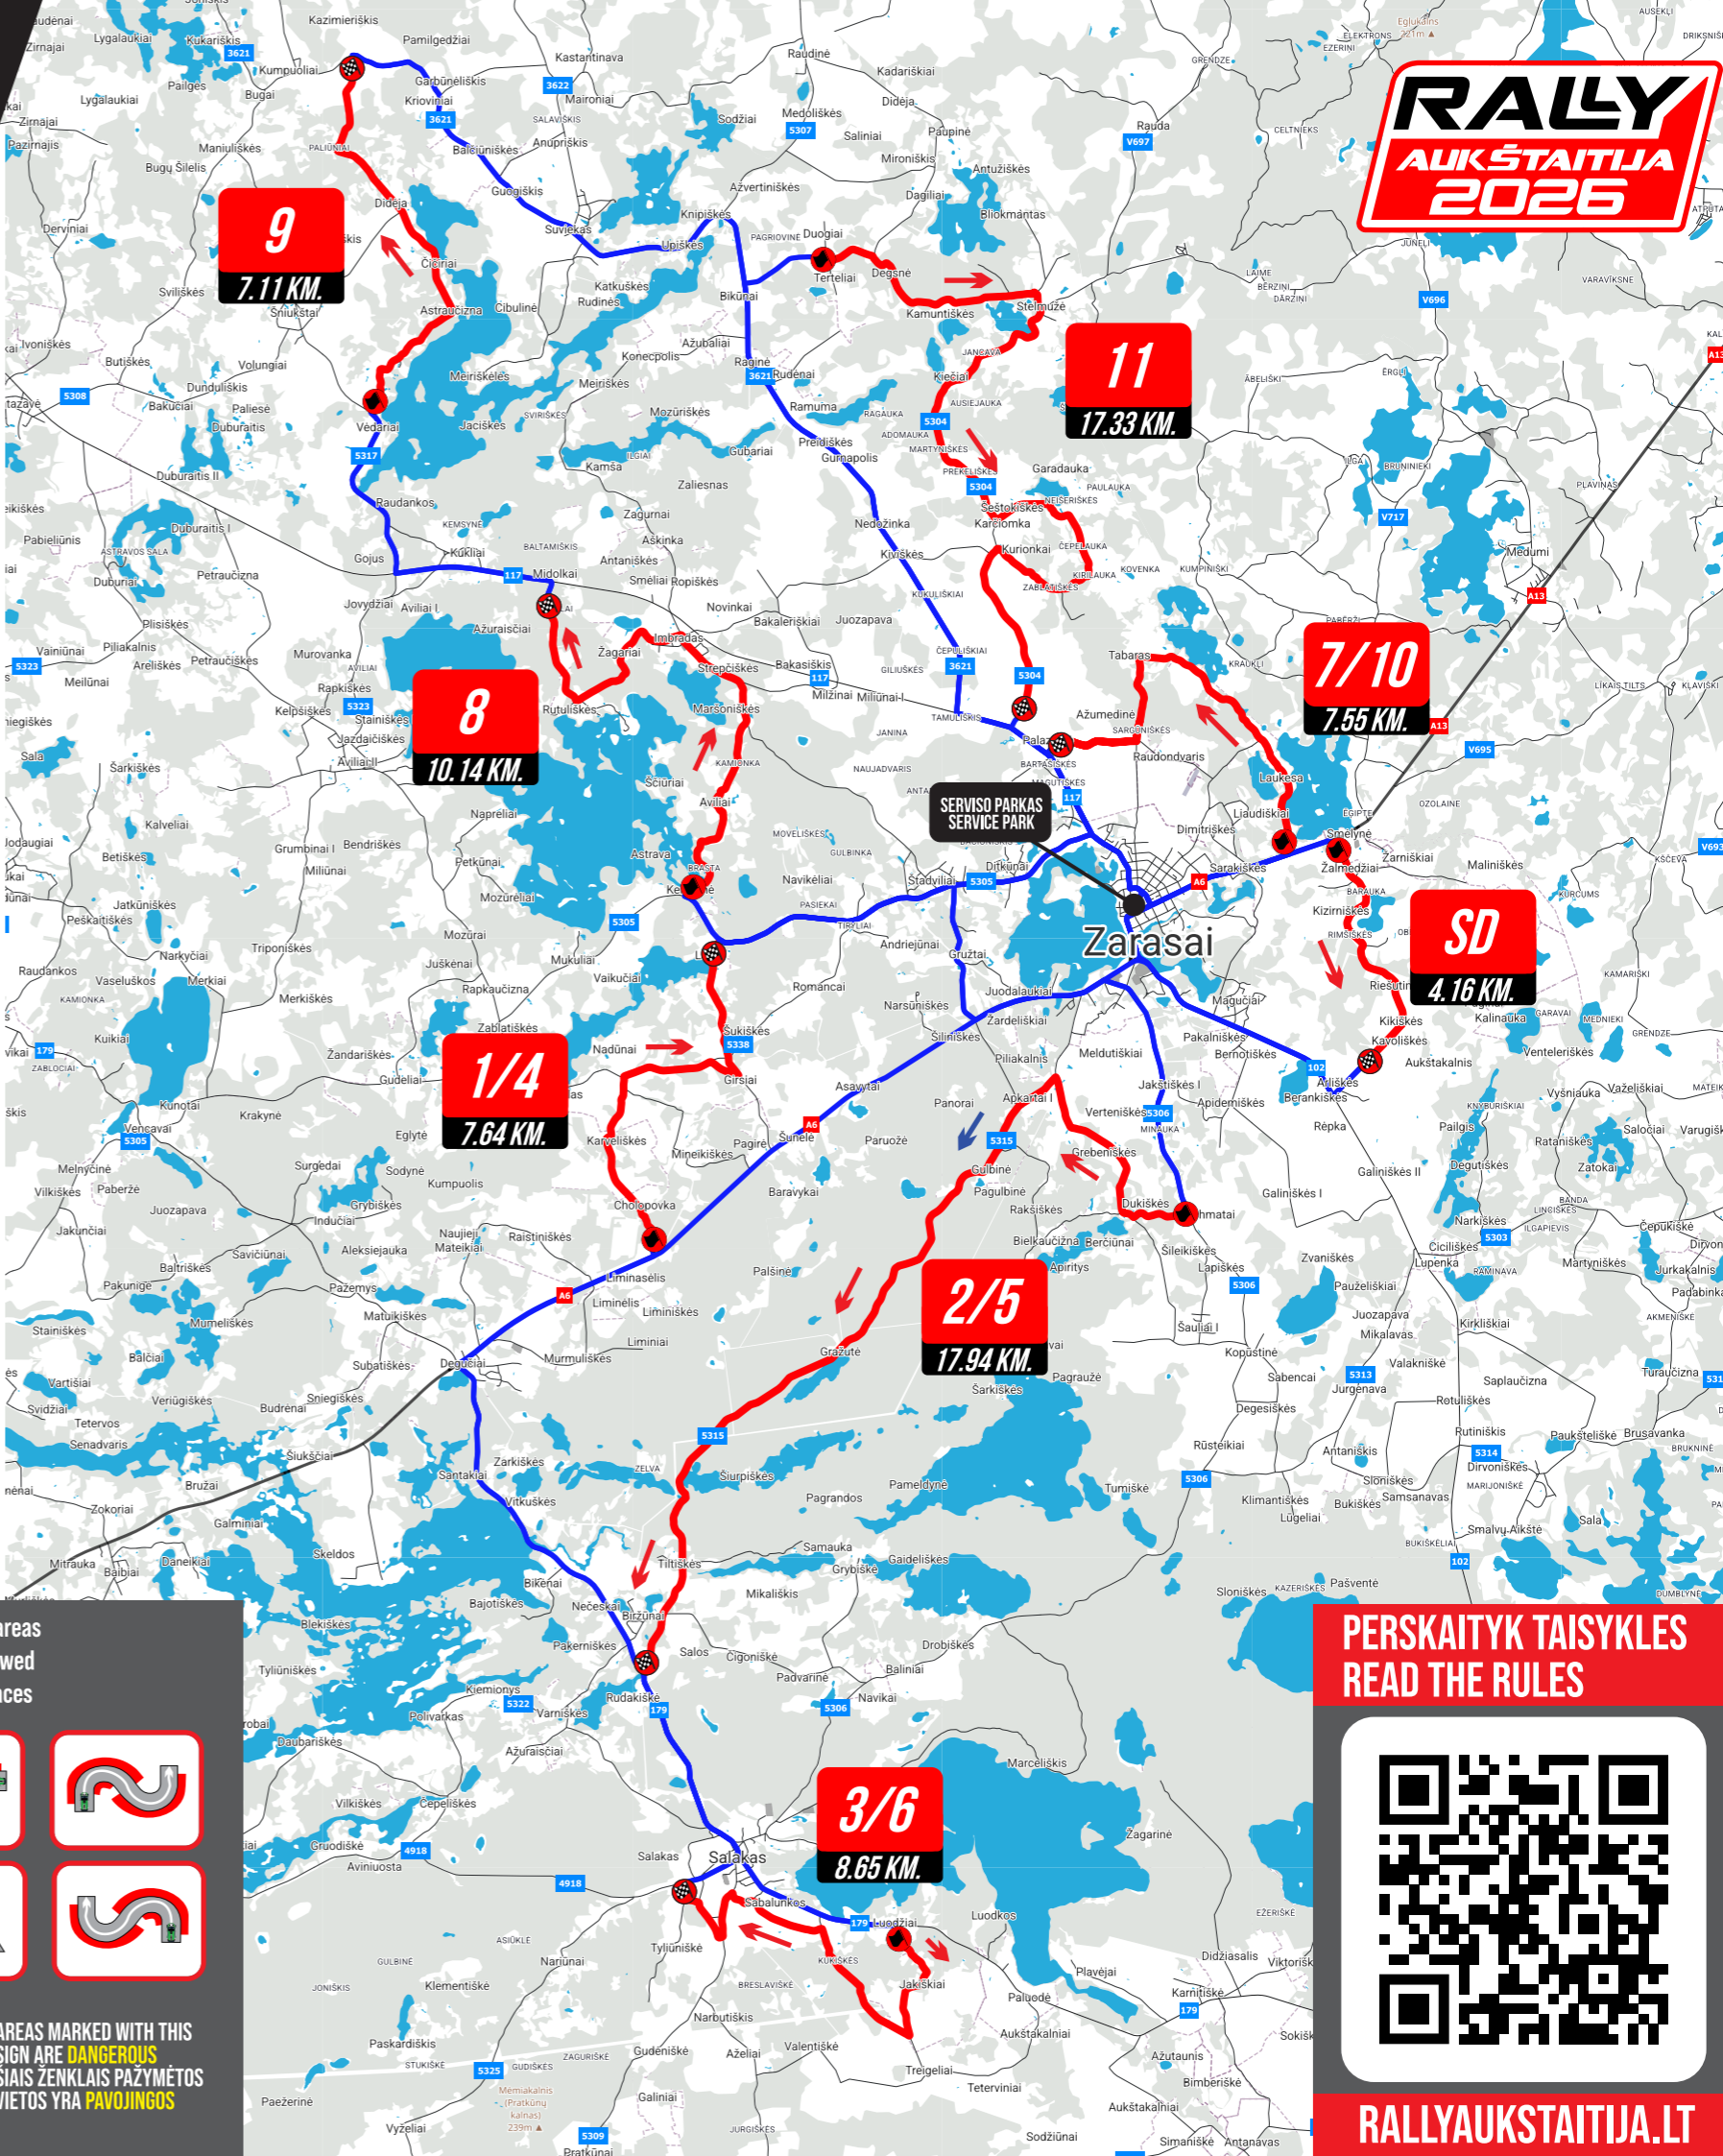

GR/SS	SD	EVENZY	GR/SS ILGIS/LENGHT	START	G.P.S START	G.P.S STOP
			4.16 km.	15:30	55.7411 26.3033	55.7082 26.3133

ŠEŠTADIENIS / SATURDAY (2026-05-16)

GR/SS	1	Langasta	GR/SS ILGIS/LENGHT	START	G.P.S START	G.P.S STOP
			7.64 km.	09:00	55.6793 26.1095	55.7265 26.1283
GR/SS	2	VIADA	GR/SS ILGIS/LENGHT	START	G.P.S START	G.P.S STOP
			17.94 km.	09:35	55.6830 26.2593	55.6095 26.1070
GR/SS	3	Battery	GR/SS ILGIS/LENGHT	START	G.P.S START	G.P.S STOP
			8.65 km.	10:10	55.5677 26.1786	55.5754 26.1169
GR/SS	4	RAMIRENT	GR/SS ILGIS/LENGHT	START	G.P.S START	G.P.S STOP
			7.64 km.	10:45	55.6793 26.1095	55.7265 26.1283
GR/SS	5	Samsonas Motorsport	GR/SS ILGIS/LENGHT	START	G.P.S START	G.P.S STOP
			17.94 km.	12:05	55.6830 26.2593	55.6095 26.1070
GR/SS	6	XADO	GR/SS ILGIS/LENGHT	START	G.P.S START	G.P.S STOP
			8.65 km.	12:40	55.5677 26.1786	55.5754 26.1169
GR/SS	7	Minibook.lt	GR/SS ILGIS/LENGHT	START	G.P.S START	G.P.S STOP
			7.55 km.	15:10	55.7422 26.2887	55.7578 26.2235
GR/SS	8	N5Ltu.lt	GR/SS ILGIS/LENGHT	START	G.P.S START	G.P.S STOP
			10.14 km.	15:40	55.7343 26.1205	55.7805 26.0797
GR/SS	9	Vasaknos	GR/SS ILGIS/LENGHT	START	G.P.S START	G.P.S STOP
			7.11 km.	16:10	55.8135 26.3160	55.8672 26.0241
GR/SS	10	DACIA	GR/SS ILGIS/LENGHT	START	G.P.S START	G.P.S STOP
			7.55 km.	17:00	55.7422 26.2887	55.7578 26.2235
GR/SS	11	Nordis	GR/SS ILGIS/LENGHT	START	G.P.S START	G.P.S STOP
			17.33 km.	19:00	55.8350 26.1586	55.7646 26.2151